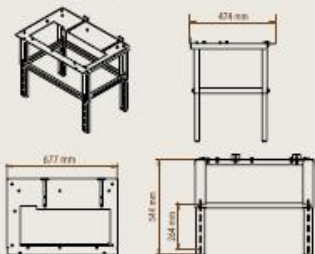

SUPPORT EN OPTION
OPTIONEEL SOKKEL