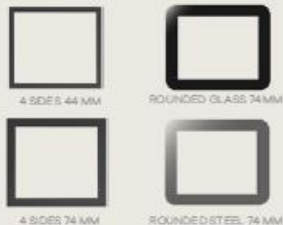

CADRES EN OPTION
OPTIONEEL FRAMES

A+